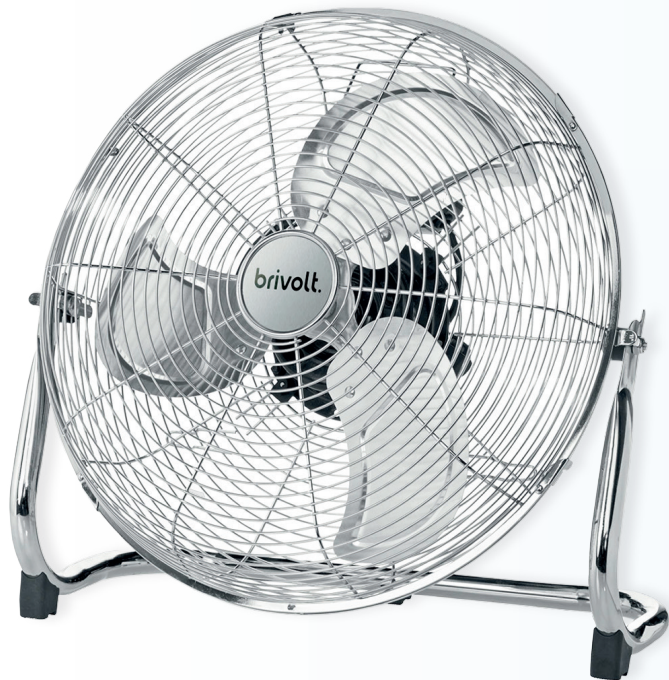

Torre de ventilação

VENTILADOR DE CHÃO 90W

BVVC90

Ventilador de chão de alta potência, com um diâmetro de 40 cm e motor de 90W, ideal para uma ventilação eficaz e direcionada.

Dispõe de três níveis de velocidade ajustáveis, cabeça orientável até 135° e um design robusto mas portátil – perfeito para utilização em casa, no escritório ou durante a prática de exercício físico. O acabamento cromado confere-lhe um aspeto elegante e facilita a limpeza.

Design portátil e fácil de transportar

A pega integrada facilita o transporte entre divisões ou diferentes locais, como casa, escritório ou ginásio.

Tensão Nominal	230V, 50Hz AC
Potência	90 Watts
Oscilação	135°
Velocidades	3 (Baixa, Média e Alta)
Diâmetro	40cm (16")
Cabo de Alimentação	1.50 Metros
Peso	3.90 KG

BVVC170

VENTILADOR DE CHÃO 170W

Ventilador de chão de alta potência, com um diâmetro de 50 cm e motor de 170W, ideal para uma ventilação eficaz e direcionada.

Dispõe de três níveis de velocidade ajustáveis, cabeça orientável até 135° e um design robusto mas portátil – perfeito para utilização em casa, no escritório ou durante a prática de exercício físico. O acabamento cromado confere-lhe um aspeto elegante e facilita a limpeza.

Design portátil e fácil de transportar

A pega integrada facilita o transporte entre divisões ou diferentes locais, como casa, escritório ou ginásio.

Tensão Nominal	230V, 50Hz AC
Potência	170 Watts
Oscilação	135°
Velocidades	3 (Baixa, Média e Alta)
Diâmetro	50cm (20")
Cabo de Alimentação	1.50 Metros
Peso	3.90 KG