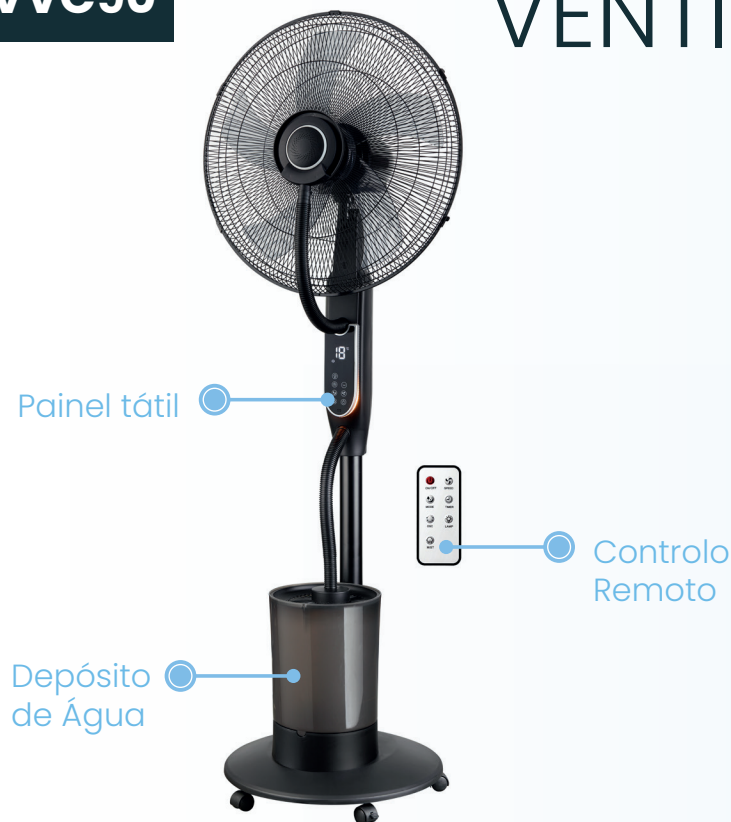

BVVC90

VENTILADOR COM **NEBULIZAÇÃO**

Ventoinha nebulizadora com diâmetro de 45 cm (18") e potência de 100W, ideal para melhorar o conforto em qualquer divisão durante os dias mais quentes.

Equipada com três níveis de velocidade e quatro modos de funcionamento (Normal, Natural, Sleep e ECO) permite ajustar o fluxo de ar conforme a necessidade.

Inclui função de oscilação para melhor distribuição do ar, temporizador programável, painel tátil e controlo remoto. O depósito de água para nebulização e a caixa de aromas permitem refrescar e perfumar o ambiente em simultâneo.

Modos de ventilação: Normal, Natural, Sleep e ECO

Permite escolher o tipo de ventilação mais adequado a cada momento. O modo ECO ajusta automaticamente a velocidade conforme a temperatura ambiente, garantindo maior eficiência energética.

Temporizador programável até 12 horas

Permite definir o tempo de funcionamento até 12 horas, ideal para utilização prolongada com maior conforto e eficiência energética – especialmente útil durante a noite.

Depósito de água e caixa de aromas integrada

O depósito de água alimenta a função de nebulização, enquanto a caixa de aromas permite perfumar o ambiente durante a utilização.

Tensão Nominal	230V, 50Hz AC
Potência	100 Watts
Velocidades	3 (Baixa, Média e Alta)
Modos	Normal, Natural, Noite e Eco
Altura Máxima	Até 1.40 Metros
Diâmetro	45cm (18")
Temporizador	Até 12 Horas
Peso líquido	6.20 KG