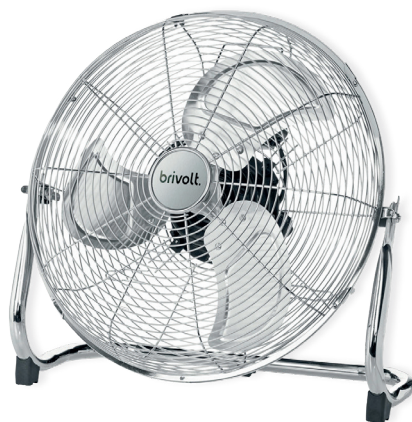

Ventilador de chão
170W