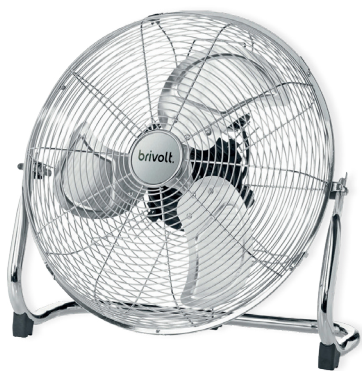

Uma ampla gama de produtos para satisfazer **todas as suas necessidades.**

Ventilador de chão
90W