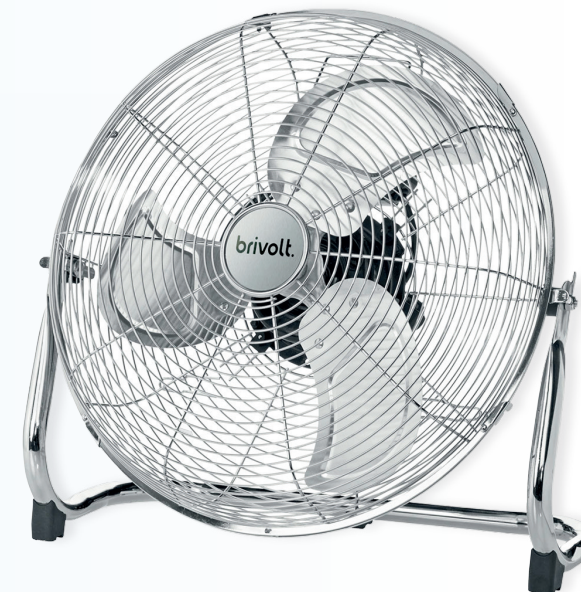

Torre de ventilação

VENTILADOR DE CHÃO 90W

BVVC90

Ventilador de chão de alta potência, com um diâmetro de 40 cm e motor de 90W, ideal para uma ventilação eficaz e direcionada.

Dispõe de três níveis de velocidade ajustáveis, cabeça orientável até 135° e um design robusto mas portátil – perfeito para utilização em casa, no escritório ou durante a prática de exercício físico. O acabamento cromado confere-lhe um aspeto elegante e facilita a limpeza.

3 Velocidades (Baixa, Média e Alta)

Permite ajustar a intensidade da ventilação conforme as suas necessidades – desde uma brisa suave até um fluxo de ar mais intenso.

Cabeça ajustável até 135°

Direcione o ar com precisão para maior conforto e eficácia.

Design portátil e fácil de transportar

A pega integrada facilita o transporte entre divisões ou diferentes locais, como casa, escritório ou ginásio.

Tensão Nominal	230V, 50Hz AC
Potência	90 Watts
Oscilação	135°
Velocidades	3 (Baixa, Média e Alta)
Diâmetro	40cm (16")
Cabo de Alimentação	1.50 Metros
Peso	3.90 KG

BVVC170

VENTILADOR DE CHÃO 170W

Ventilador de chão de alta potência, com um diâmetro de 50 cm e motor de 170W, ideal para uma ventilação eficaz e direcionada.

Dispõe de três níveis de velocidade ajustáveis, cabeça orientável até 135° e um design robusto mas portátil – perfeito para utilização em casa, no escritório ou durante a prática de exercício físico. O acabamento cromado confere-lhe um aspeto elegante e facilita a limpeza.